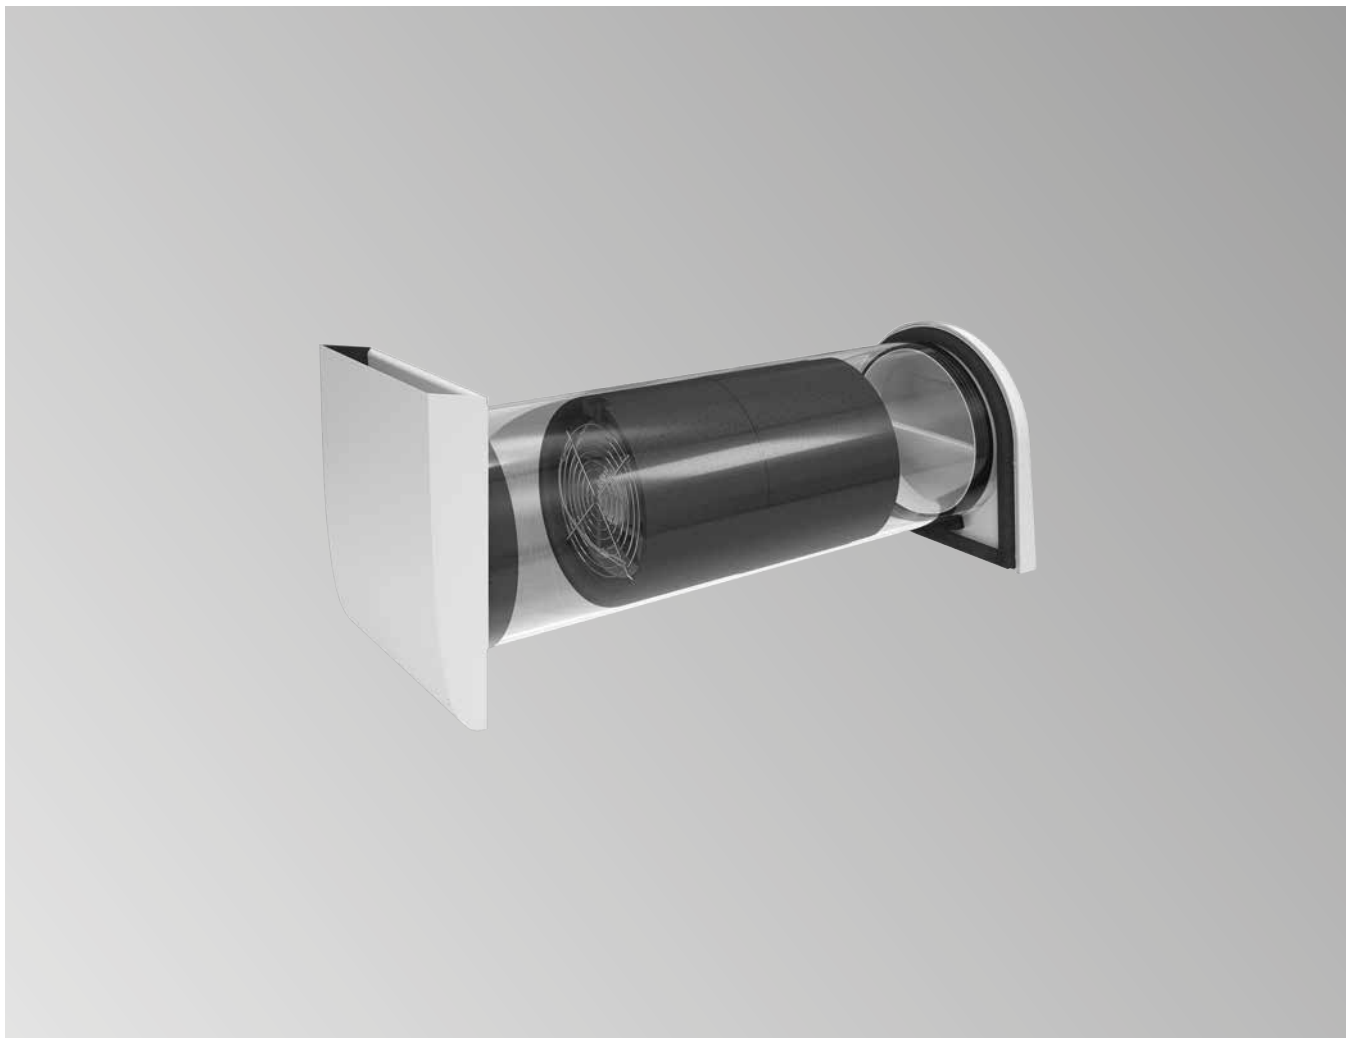

- Цены указаны без НДС и актуальные с 1 августа 2023 года. - Условия поставок FCA Allendorf (Eder) -

15.2

Vitovent 050-D

Тип H20E A43

- объемный расход воздуха до 43 м³/ч
- от 2 до 6 установок и одна панель управления образуют вентгруппу
- реверсивный режим работы
- одновременная рекуперация тепла и влаги с помощью интегрированного очищаемого керамического накопителя тепла
- обслуживание со стороны комнаты без применения инструментов
- простой монтаж со стандартным диаметром отверстия Ø 162 мм

- экономия энергии благодаря рекуперации тепла
- надежная защита от влаги, без необходимости регулярного проветривания
- простое управление вращением ручки или большими кнопками
- проходной режим для охлаждения в летние ночи
- монтаж в два шага с помощью наборов
- электроразводка звездой
- подключение без соблюдения полярности