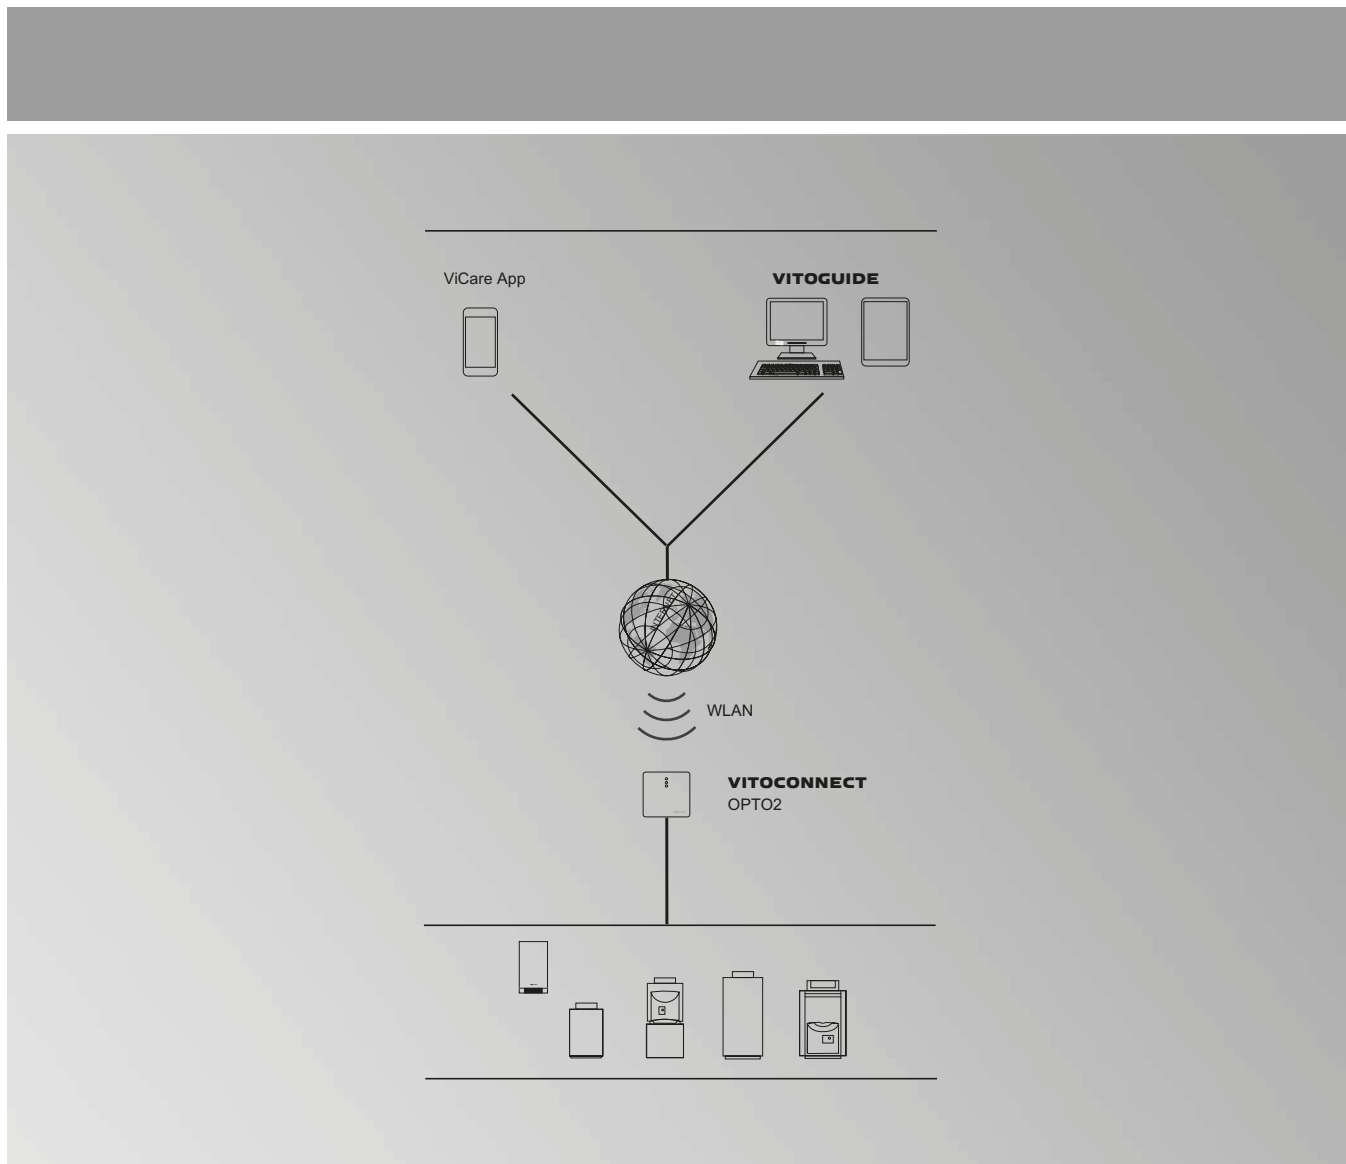

Возможности подключения к Wi-Fi и Vitocconnect

Управление и контроль за работой установки
через интернет

- Цены указаны без НДС и актуальные с 1 августа 2023 года. - Условия поставок FCA Allendorf (Eder) -

Возможности подключения к Wi-Fi и Vitocconnect

Управление установкой через мобильное приложение ViCare и контроль за работой установки посредством Vitoguide

■ Приложение **ViCare** обеспечивает пользователю установки высокий комфорт управления отопительной установкой и не требует от пользователя знаний в отопительной технике.

Дополнительная информация о ViCare App имеется на сайте www.vicare.info.

■ Приложение **Vitoguide** предоставляет специализированному предприятию доступ ко всем отопительным установкам, оборудованным устройством Vitocconnect и подключенным к интернету. Пользователь установки должен для этого выдать разрешение на сервисное обслуживание.

Дополнительную информацию о приложении Vitoguide см. на сайте www.vitoguide.info

■ Пользуясь устройством **Vitocconnect** можно через сеть Wi-Fi установить интернет-связь с отопительной установкой.

18.1