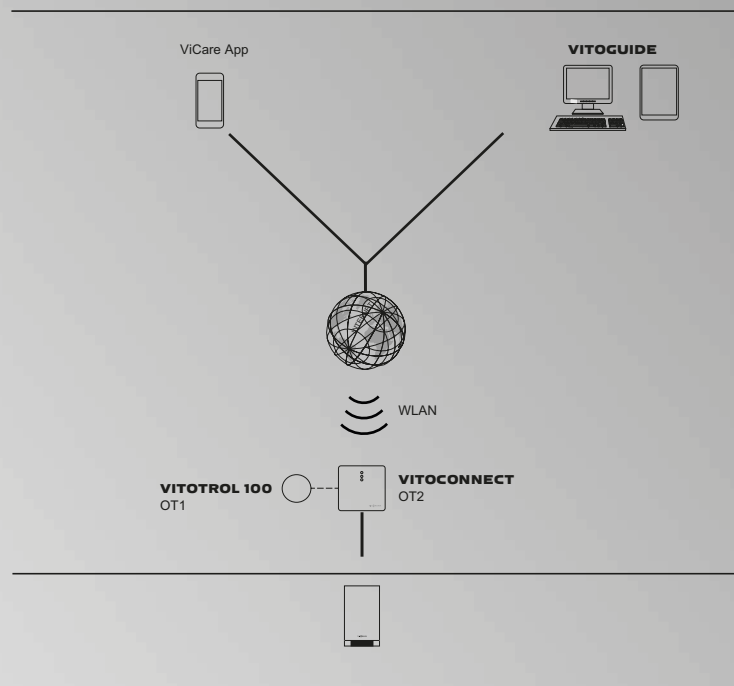

Возможности соединения с беспроводной сетью и Vitosconnect

Управление и контроль за работой установки
через сеть Интернет

- Цены указаны без НДС и актуальные с 1 августа 2023 года. - Условия поставок FCA Allendorf (Eder) -

Возможности соединения с беспроводной сетью и Vitosconnect

Управление установкой через мобильное приложение ViCare и контроль за работой установки посредством Vitoguide

- Мобильное приложение **ViCare** предоставляет пользователям установки высокую степень комфорта при управлении отопительной установкой и не требует от пользователей специальных знаний об отопительной технике.
- **Vitoguide** позволяет специализированным компаниям получать доступ ко всем отопительным установкам, которые оснащены устройством Vitosconnect. Дополнительную информацию о Vitoguide см. на веб-сайте www.vitoguide.info
- С помощью Vitosconnect, тип OT2, используя беспроводную локальную сеть, может быть установлено соединение с отопительной установкой через сеть Интернет.

18.1